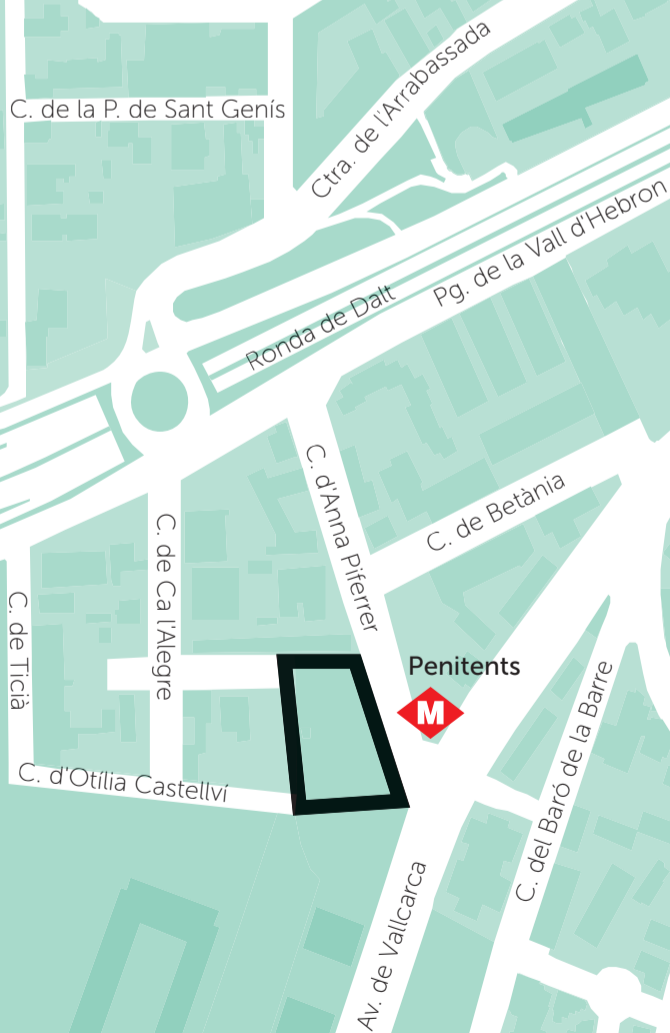

**Districte
de Gràcia**

**Ajuntament de
Barcelona**